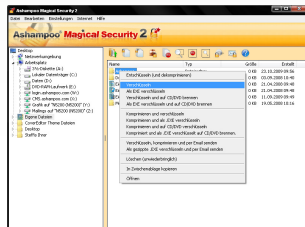

# Ashampoo® Magical Security 2

Alle sensiblen Daten sicher verschlüsseln

Version 2.02, 04.02.2010

Sicherheit am PC ist kein Vielleicht mehr, sondern längst ein energisches Muss. Experten gehen davon aus, dass es keine 20 Minuten dauert, bis ein ungeschützter Rechner bei einem Internet-Kontakt infiziert wird - mit Viren, Trojanischen Pferden und mit Spionage-Software, die heimlich sensible Informationen ausliest und an einen Hacker weiterreicht. Aus diesem Grund ist es extrem wichtig, Daten auf dem eigenen Rechner zu schützen.

Ashampoo Magical Security 2 verschlüsselt Dateien mit sensiblen Inhalten, so dass sie anstelle von Texten und Zahlen nur noch einen unverständlichen Buchstabensalat enthalten. Der Algorithmus ist so stark, dass es in vertretbarer Zeit nicht möglich ist, den Code zu knacken - und wenn man noch so viel Rechenpower im Rücken hat. Diese Sicherungsmethode wirkt übrigens nicht nur gegen den viel beschworenen Hacker im Internet, sondern auch gegen den Spion im Büro, der in der Mittagspause heimlich Dateien kopiert. Mit Ashampoo Magical Security 2 ist es natürlich kein Problem, eine verschlüsselte Datei jederzeit wieder in ihre lesbare Form zurückzuführen.

## Dateien verschlüsseln und auf CD oder DVD brennen

Ashampoo Magical Security 2 klinkt sich komplett in den Dateimanager ein und kann so aus dem Explorer heraus aufgerufen werden. Im Programmfenster lassen sich einzelne oder mehrere Dateien einsammeln, verschlüsseln und dann auf der Festplatte speichern oder auf CD oder DVD brennen. Auf den Silberscheiben sind die verschlüsselten Dateien sicher und können auch optimal transportiert werden. Möglich ist es auch, die Dateien in einem selbstentpackenden EXE-Archiv zu verstauen, das sich dann an Freunde und Kollegen weiterreichen lässt. Die Empfänger müssen die Dateien nurmehr aufrufen, so dass sich die Archive nach einer erfolgreichen Passwortabfrage von selbst auspacken und entschlüsseln können.