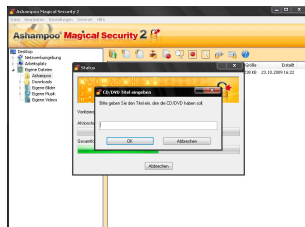

# Ashampoo® Magical Security 2

Alle sensiblen Daten sicher verschlüsseln

Version 2.02, 04.02.2010

Sicherheit am PC ist kein Vielleicht mehr, sondern längst ein energisches Muss. Experten gehen davon aus, dass es keine 20 Minuten dauert, bis ein ungeschützter Rechner bei einem Internet-Kontakt infiziert wird - mit Viren, Trojanischen Pferden und mit Spionage-Software, die heimlich sensible Informationen ausliest und an einen Hacker weiterreicht. Aus diesem Grund ist es extrem wichtig, Daten auf dem eigenen Rechner zu schützen.

Ashampoo Magical Security 2 verschlüsselt Dateien mit sensiblen Inhalten, so dass sie anstelle von Texten und Zahlen nur noch einen unverständlichen Buchstabensalat enthalten. Der Algorithmus ist so stark, dass es in vertretbarer Zeit nicht möglich ist, den Code zu knacken - und wenn man noch so viel Rechenpower im Rücken hat. Diese Sicherungsmethode wirkt übrigens nicht nur gegen den viel beschworenen Hacker im Internet, sondern auch gegen den Spion im Büro, der in der Mittagspause heimlich Dateien kopiert. Mit Ashampoo Magical Security 2 ist es natürlich kein Problem, eine verschlüsselte Datei jederzeit wieder in ihre lesbare Form zurückzuführen.

## Dateien verschlüsseln und auf CD oder DVD brennen

Ashampoo Magical Security 2 klinkt sich komplett in den Dateimanager ein und kann so aus dem Explorer heraus aufgerufen werden. Im Programmfenster lassen sich einzelne oder mehrere Dateien einsammeln, verschlüsseln und dann auf der Festplatte speichern oder auf CD oder DVD brennen. Auf den Silberscheiben sind die verschlüsselten Dateien sicher und können auch optimal transportiert werden. Möglich ist es auch, die Dateien in einem selbstentpackenden EXE-Archiv zu verstauen, das sich dann an Freunde und Kollegen weiterreichen lässt. Die Empfänger müssen die Dateien nurmehr aufrufen, so dass sich die Archive nach einer erfolgreichen Passwortabfrage von selbst auspacken und entschlüsseln können.