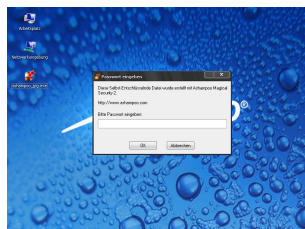

Ashampoo Magical Security 2 verschlüsselt Dateien mit sensiblen Inhalten, so dass sie anstelle von Texten und Zahlen nur noch einen unverständlichen Buchstabensalat enthalten. Der Algorithmus ist so stark, dass es in vertretbarer Zeit nicht möglich ist, den Code zu knacken - und wenn man noch so viel Rechenpower im Rücken hat. Diese Sicherungsmethode wirkt übrigens nicht nur gegen den viel beschworenen Hacker im Internet, sondern auch gegen den Spion im Büro, der in der Mittagspause heimlich Dateien kopiert. Mit Ashampoo Magical Security 2 ist es natürlich kein Problem, eine verschlüsselte Datei jederzeit wieder in ihre lesbare Form zurückzuführen.

## Dateien verschlüsseln und auf CD oder DVD brennen

Ashampoo Magical Security 2 klinkt sich komplett in den Dateimanager ein und kann so aus dem Explorer heraus aufgerufen werden. Im Programmfenster lassen sich einzelne oder mehrere Dateien einsammeln, verschlüsseln und dann auf der Festplatte speichern oder auf CD oder DVD brennen. Auf den Silberscheiben sind die verschlüsselten Dateien sicher und können auch optimal transportiert werden. Möglich ist es auch, die Dateien in einem selbstentpackenden EXE-Archiv zu verstauen, das sich dann an Freunde und Kollegen weiterreichen lässt. Die Empfänger müssen die Dateien nurmehr aufrufen, so dass sich die Archive nach einer erfolgreichen Passwortabfrage von selbst auspacken und entschlüsseln können.