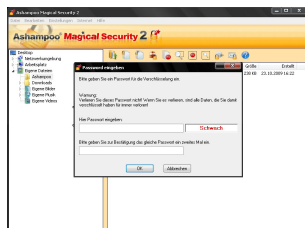

Dateien verschlüsseln und auf CD oder DVD brennen

Ashampoo Magical Security 2 klinkt sich komplett in den Dateimanager ein und kann so aus dem Explorer heraus aufgerufen werden. Im Programmfenster lassen sich einzelne oder mehrere Dateien einsammeln, verschlüsseln und dann auf der Festplatte speichern oder auf CD oder DVD brennen. Auf den Silberscheiben sind die verschlüsselten Dateien sicher und können auch optimal transportiert werden. Möglich ist es auch, die Dateien in einem selbstentpackenden EXE-Archiv zu verstauen, das sich dann an Freunde und Kollegen weiterreichen lässt. Die Empfänger müssen die Dateien nurmehr aufrufen, so dass sich die Archive nach einer erfolgreichen Passwortabfrage von selbst auspacken und entschlüsseln können.